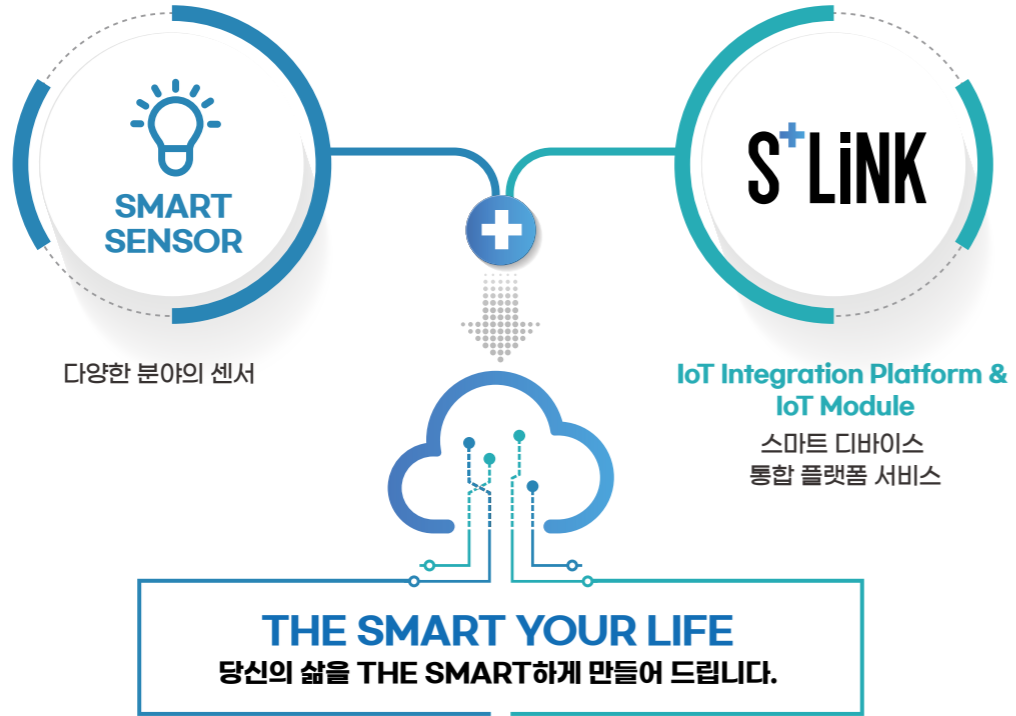

S+LINK + WEB + 스마트 센서 디바이스

S+LINK MAIN DASHBOARD

S+LINK MAP VIEW

S+LINK SMART REPORT

S+LINK CHART

S+LINK + APP

DISPLAY INTERFACE

COMMAND INTERFACE

S+LINK + 디바이스

The Smart Life

스마트 센서와 다양한 분야의 서비스를 융합하여 고객의 삶을 The Smart하게 만들어 드립니다.

S+LINK
스마트 센서와 서비스 플랫폼이
융합되어 만들어지는
더 스마트한 세상

주식회사 엔아이디에스

경기도 성남시 중원구 갈매치로 314, 717호

+82-31-742-8200 sales@nids.co.kr www.nids.co.kr

“S+LINK 다양한 분야의 통합 서비스 플랫폼”

“S+LINK 더 스마트한 서비스”

더 스마트한 삶을 위해 다양한 분야가 융합된 서비스를 추구합니다. 언제 어디서든 S+LINK가 함께합니다.